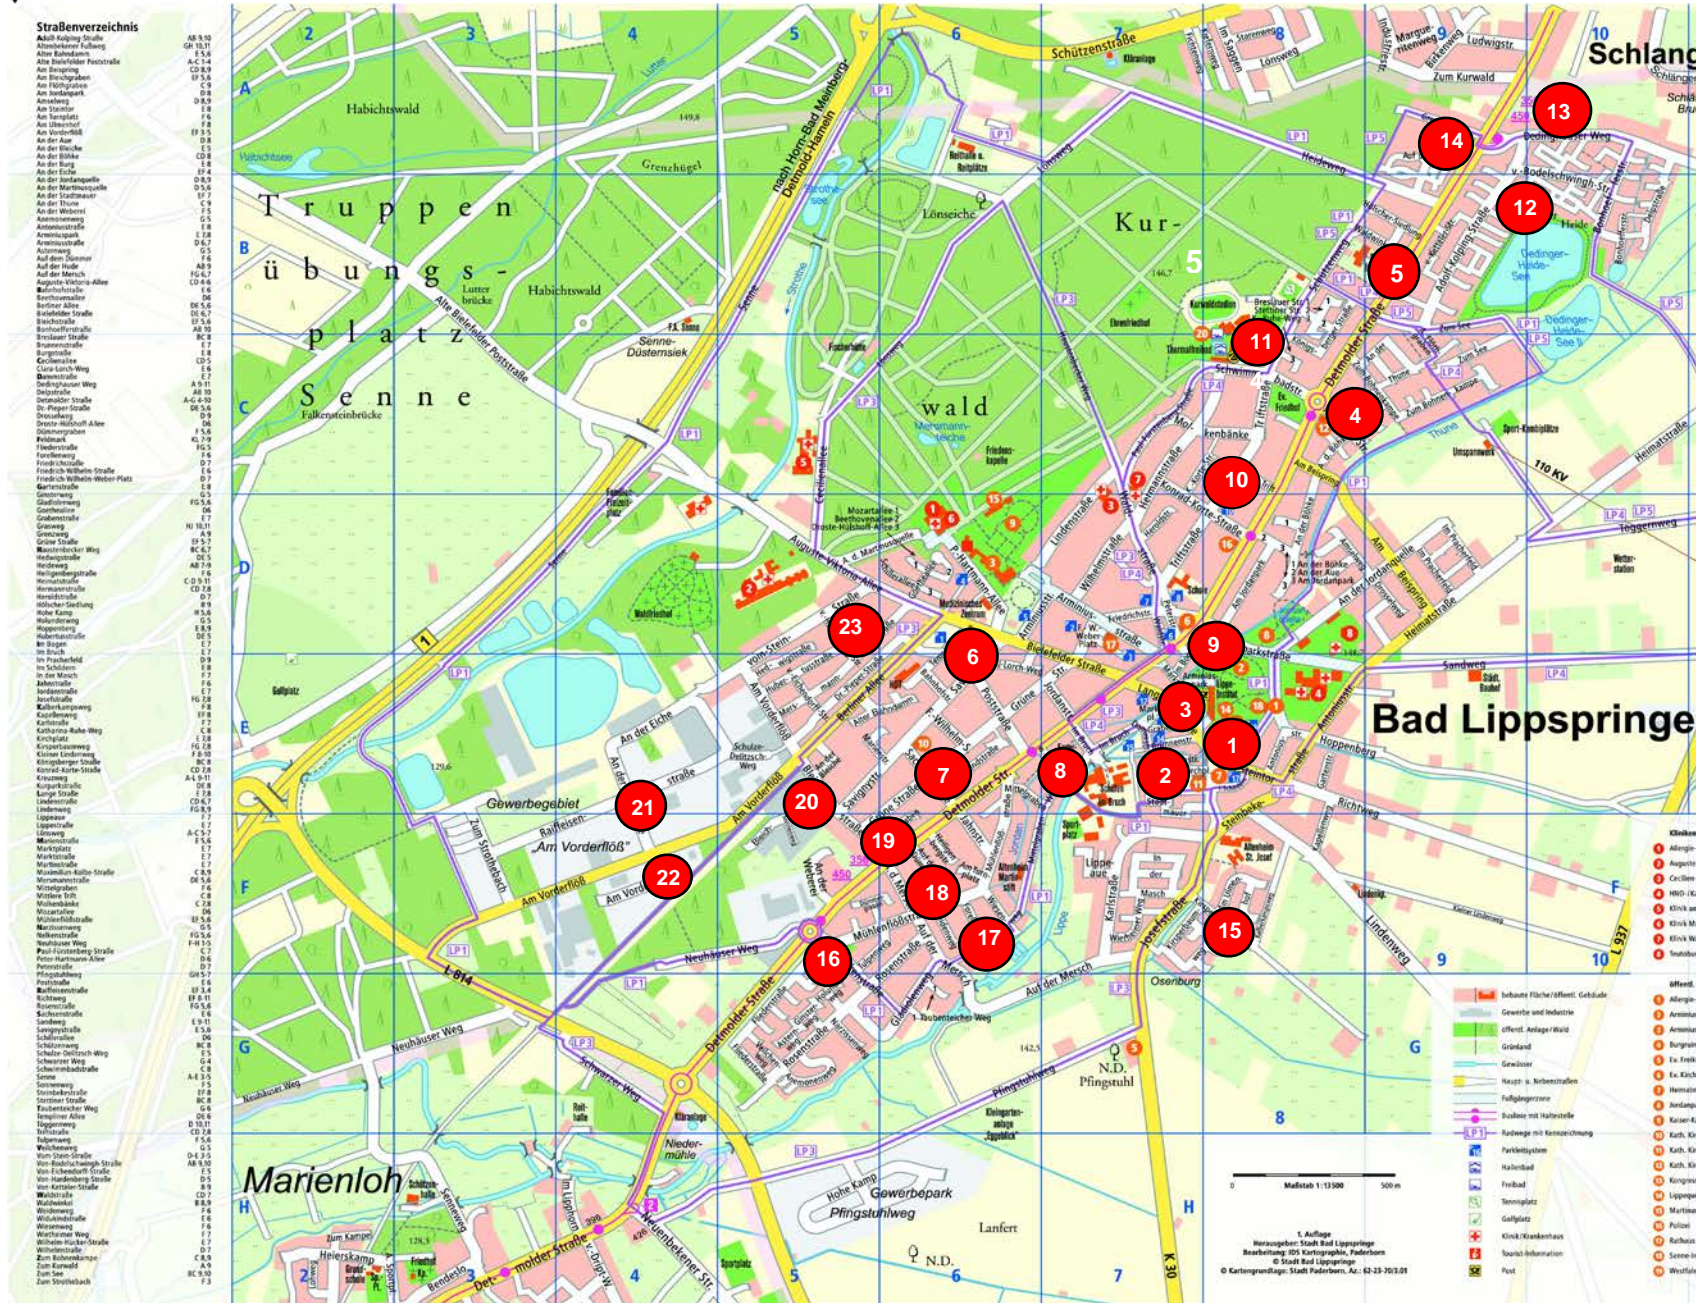

Altkleidercontainerstandorte Bad Lippspringe

(Stand 20.02.2013)

- 1 - Im Schildern / Am Steintor (Parkplatz Hußberg)
- 2 - Martinstr. 22 (Parkplatz Pfarrheim)
- 3 - Lange Str.
- 4 - Maximilian-Kolbe-Str. (Parkplatz städt. Kindergarten)
- 5 - Detmolder Str. (Schützenplatz)
- 6 - Templiner Allee (Parkplatz)
- 7 - Detmolder Str. 85 (Parkplatz Minipreis)
- 8 - Mühlenflößstraße / Mittelgraben
- 9 - Kurparkstr. (Parkpalette)
- 10 - Triftstr. (Aldiparkplatz)
- 11 - Schwimmbadstr. (Therm.)
- 12 - Adolf-Kolping-Str. (Kita)
- 13 - Dedinghauser Weg (Bus-Wendepunkt)
- 14 - Auf der Hude
- 15 - Kirsperbaumweg (Kita)
- 16 - Fliederstr.
- 17 - Auf der Mersch
- 18 - Auf der Mersch
- 19 - Bleichstr.
- 20 - An der Bleiche
- 21 - Am Vorderflöß (Biergroß-Handel)
- 22 - Am Vorderflöß
- 23 - Von Hardenbergstr.